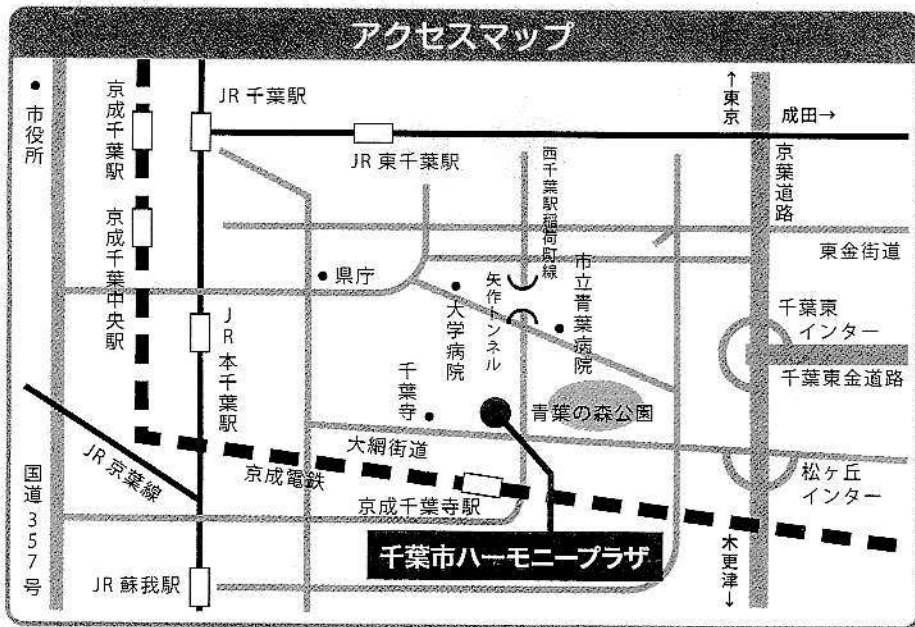

男女共同参画センターへは、電車・バスをご利用ください

- 駐車場のスペースが限られておりますので、お越しの際は電車・バスをご利用ください。(障害者用駐車場は 10 台分をご用意しております)
- 周辺店舗の駐車場や道路には駐車しないようご協力ください。
- 矢作トンネル方面からお車でお越しの場合は、中央分離帯が連続しているため、駐車場入口前での右折はできませんので、ご注意ください。

電車

- 京成電鉄千原線「千葉寺駅」下車、徒歩 6 分

バス

- JR 千葉駅東口 2 番乗り場から、千葉中央バス「千葉リハビリセンター行」「誉田駅行」「鎌取駅行」「大宮団地行」「中央博物館行」に乗り、「千葉市ハーモニープラザ」下車(1 時間に 8~13 本)
- JR 蘇我駅東口 2 番乗り場から、「大学病院行」に乗り、「ハーモニープラザ」下車(1 時間に 2~3 本)

■開館時間

- 火~土曜日 / 9:00~21:00
- 日曜日 / 9:00~17:15